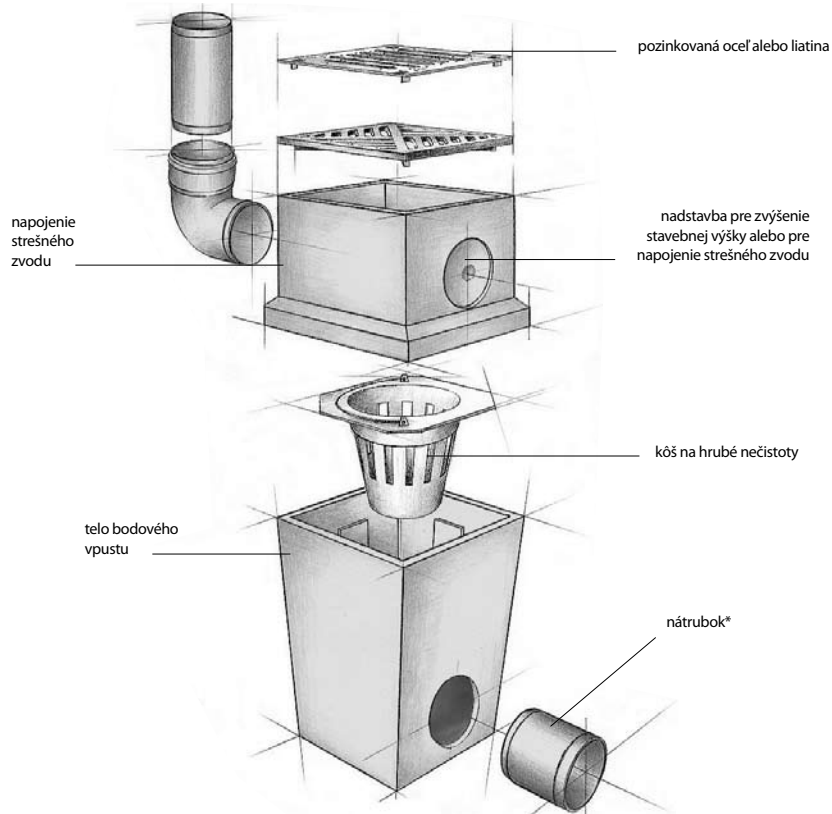

ACO SELF® dvorový vpust

Perfektný program pre dom a záhradu

ACO SELF® dvorový vpust pre bodové odvodnenie

Dvorový vpust ACO SELF® je veľmi variabilným, vysokovýkonným a ľahko zabudovateľným systémom.

Vpust obsahuje štandardne ľahko vyberateľný kôš na hrubé nečistoty, aby sa zabránilo upchaniu kanalizačného potrubia alebo vsakovacích systémov.

Dva typy krycích roštov umožňujú individuálne architektonické riešenie.

Použitie:

- odvodnenie spevnených plôch s možnosťou napojenia strešného zvodu

Stabilný korpus z polymérbetónu je vhodný i pre prejazd osobnými automobilmi.

Prednosti systému:

- odolný voči korózii, mrazu, ropným látkam, posypovej soli
- ľahké čistenie vďaka vyberateľnému košu na hrubé nečistoty
- vysoká prietoková kapacita
- ľahké napojenie strešného zvodu DN 100 do odvodňovacieho vpustu pomocou špeciálnej nadvstavby
- krycí rošt z pozinkovanej ocele alebo z liatiny
- vyberateľný pachový uzáver zabudovaný priamo v tele vpustu
- možnosť zvyšovania stavebnej výšky pomocou nadvstavcov
- pojazdný i pre osobné automobily
- ľahká manipulácia, montáž i údržba