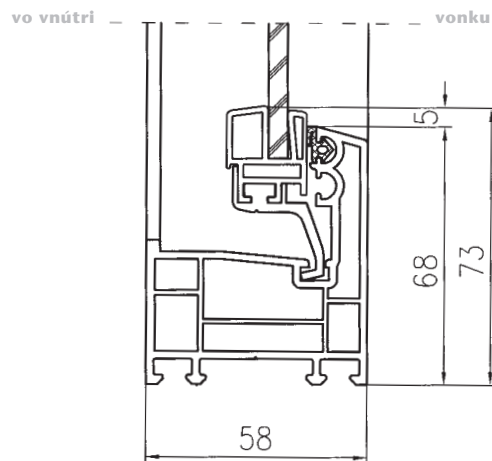

ACO Okná so sklopným krídlom

Popis výrobku

- pohľadová šírka osadzovacieho rámu a rámu krídla: 73 mm
- farba: biela alebo hnedá
- sklopné krídlo z vnútra vyberateľné
- obvodové špeciálne tesnenie z materiálov odolných voči svetelným a poveternostným podmienkam kvôli optimálnej tesnosti škár a nepriepustnosti zrážkovej vlhkosti
- zasklenie štandardné: jednoduché sklo 5 mm ($U = 5,6 \text{ W/m}^2\text{K}$) izolačné sklo 14 mm ($U = 3,3 \text{ W/m}^2\text{K}$)
- odvodnenie vďaka hladkému, jednoducho čistiteľnému povrchu profilov smerom von osadzovacím rámom
- možnosť použitia kotvy do muriva VEKA
- na požiadanie sú možné špeciálne veľkosti, varianty a zasklenia