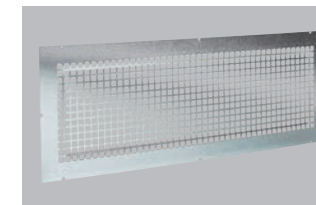

Špeciálne veľkosti sú možné od 40 x 40 cm do 125 x 100 cm (š x v).

Špeciálne varianty

Výklopné krídla okien s prípojkou na odpadový vzduch DN 100

Výklopné krídla okien pre kotolne s núteným vetraním

ACO ochranné mreže na sklopné okná

Ochranná mreža z pozinkovanej ocele so spevňovacím materiálom

Do špeciálne konštruovaných uložení okenných mreží okien ACO do pivničných miestností môžu byť bez problému nasadené ochranné mreže hodiace sa ku každému rozmeru okna.