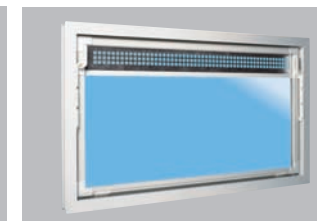

Výklopné krídla okien pre kotolne s núteným vetraním